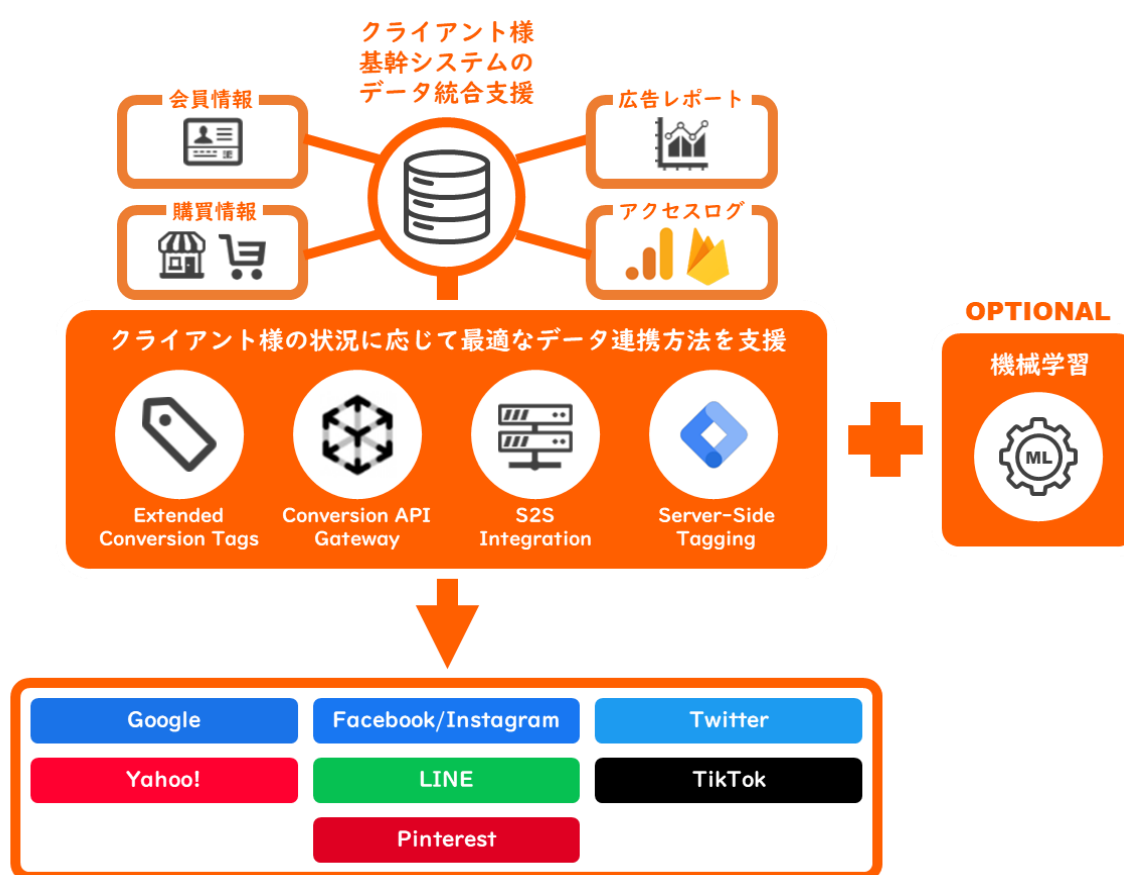

NEWS RELEASE

2023.5.9

株式会社CARTA COMMUNICATIONS

CCI、「Data Dig」においてコンバージョン欠損対策サービスが国内主要広告プラットフォーム7社のCAPIに対応

株式会社CARTA HOLDINGSのグループ会社である株式会社CARTA COMMUNICATIONS（東京都中央区、代表取締役社長：目黒 拓、以下「CCI」）は、クッキーレスに対応した企業のデジタルマーケティング支援サービス「Data Dig」において、コンバージョン欠損対策サービスが国内主要広告プラットフォームである、Google・Meta（Facebook/Instagram）・Twitter・Yahoo!・LINE・TikTok・Pinterestの7社のコンバージョンAPI（CAPI）に対応いたしました。

世界的にプライバシー保護の潮流が高まり、デジタルマーケティングにおけるユーザー識別子として広く活用されてきたサードパーティクッキーやモバイル広告識別子の規制が強化されるなか、クッキーに依存しないマーケティング手法として様々な広告プラットフォームがコンバージョンAPI（CAPI）をリリースしています。

しかし、広告プラットフォームごとにCAPIの仕様が異なり、また、CAPIの実装にはシステム開発・保守における技術および人的リソースが必要となるため導入のハードルが高く、実装までに多くの時間がかかるという問題があります。

コンバージョン欠損の軽減・ターゲティングや入札制御の精度向上により
費用対効果を改善

また、Metaが提供する連携方式であるConversions API Gateway（※1）の機能拡張版であるConversions API Gateway for Multiple Accounts（※2）の導入支援も開始いたしました。Conversions API Gatewayは広告主企業の作業負担が大きいセルフサービスの設定方法でしたが、Conversions API Gateway for Multiple AccountsはCCIがAWS環境の開発・保

※1 Conversions API Gateway :

Metaが2021年10月20日に発表したコンバージョンAPIを迅速かつ簡単に設定できるようにするセルフサービスの設定方法。リアルタイム性に優れ、顧客獲得単価の削減や測定機能の向上など、パフォーマンスの向上が即座に期待できます。

※2 Conversions API Gateway Multiple Account :

Metaが2023年2月23日に発表した、Conversion API Gatewayの1機能で、Conversions API Gatewayのオンボーディングを複数のビジネスに提供可能な代理店・テクノロジーパートナー向けの機能。広告主企業は、Conversions API Gateway Multiple Accountを提供する代理店またはパートナーを活用することで、コンバージョンAPI実装の技術的な複雑さを大きく軽減できます。