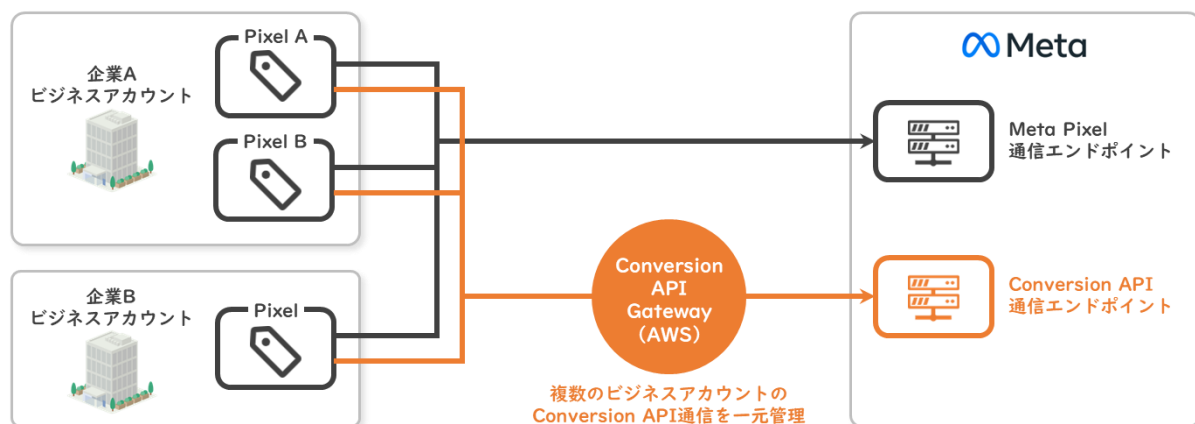

守・運用までをワンストップで提供するため、広告主企業の作業負担が大きく軽減されます。

本サービスを提供する「Data Dig」は、データ活用と基盤構築の分野に特化した専門家で構成しており、広告主企業の課題に真剣に取り組み、データ仕様の設計からAPIの実装、配信設計の提案まで、企業のデータ活用支援に向けた包括的なサポートを提供しています。

今後もCCIは、付加価値の高いサービス提供を通じて、企業の効果的なマーケティング活動に貢献してまいります。

※1 Conversions API Gateway :

Metaが2021年10月20日に発表したコンバージョンAPIを迅速かつ簡単に設定できるようにするセルフサービスの設定方法。リアルタイム性に優れ、顧客獲得単価の削減や測定機能の向上など、パフォーマンスの向上が即座に期待できます。

※2 Conversions API Gateway Multiple Account :

Metaが2023年2月23日に発表した、Conversion API Gatewayの1機能で、Conversions API Gatewayのオンボーディングを複数のビジネスに提供可能な代理店・テクノロジーパートナー向けの機能。広告主企業は、Conversions API Gateway Multiple Accountを提供する代理店またはパートナーを活用することで、コンバージョンAPI実装の技術的な複雑さを大きく軽減できます。

会社名

株式会社CARTA COMMUNICATIONS

本社所在地

東京都中央区築地1-13-1 築地松竹ビル