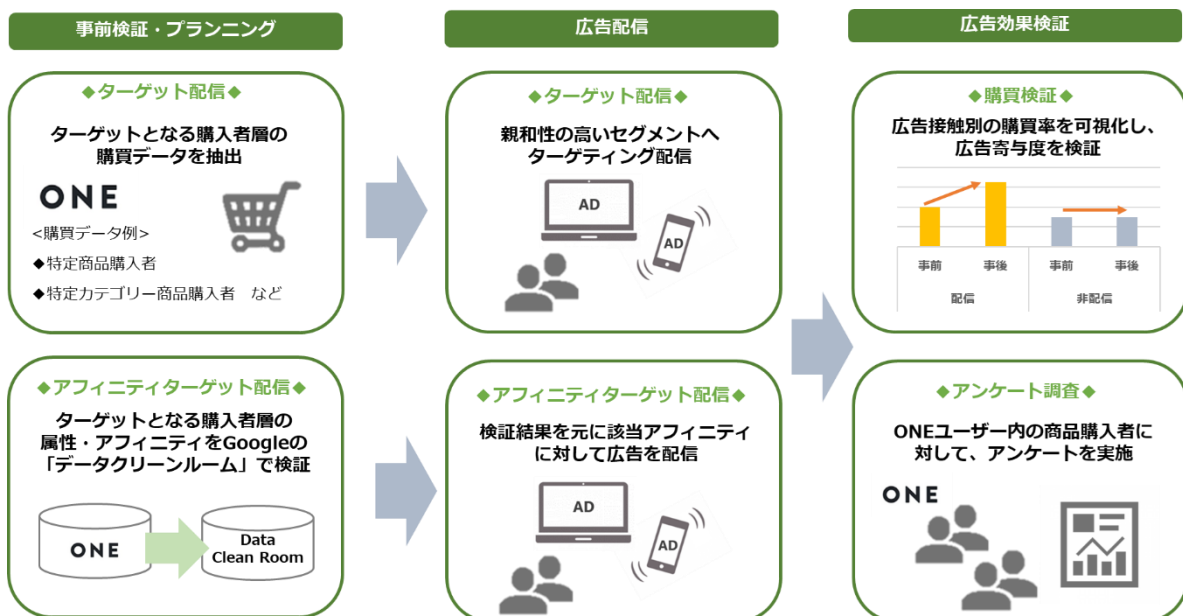

「ONE」のレシート購買データを活用することで、購入ユーザーの属性分析に基づくデジタル広告配信や、デジタル広告配信がオフライン購買に与える効果の検証が可能となります。これにより、コンビニエンスストアやスーパーマーケットなどの小売店舗を販路とする食品・消費財メーカー向けに、デジタル広告配信の最適化やPDCAの実現を支援し、広告効果の最大化を目指します。

主なサービスは以下となります。

◆事前検証：データクリーンルームを活用したユーザー分析  
ターゲットとなる特定商品購入者など、訴求商品と関連性のあるユーザーデータを「ONE」より取得し、メガプラットフォームが提供するセキュアな分析環境であるデータクリーンルーム内で「ONE」のデータとオンラインデータを突合します。  
オンライン上でのユーザー行動に紐づいたGoogleアフィニティカテゴリ、購買意向の強いオーディエンス、デモグラフィックなどのユーザー属性を可視化することが可能です。

◆配信：「ONE」のレシートデータを活用したYouTubeへのデジタル広告配信

施策の目的に応じて、レシートデータを基に有効なターゲット設計を行い、効率的なデジタル広告配信を実現します。

例)

【既存顧客に向けた広告配信（リピート施策）】

「ONE」の購買データベースをもとに特定商品購入者をターゲットセグメントとして、YouTubeへの広告配信に活用します。過去に自社のブランド商品の購入履歴があるユーザーに対して、リピート購買を促進する効率的な広告施策が可能です。

【潜在顧客に向けた広告配信（リーチ拡大）】

「ONE」の購買データベースにて抽出した、ロイヤルティの高いユーザーデータをデータクリーンルーム環境で分析します。分析結果を基に選定した、アフィニティ/購買意向の強いオーディエンスセグメントでのターゲティング広告配信をYouTube上で実施することで、将来の優良顧客へのリーチ拡大が可能です。

◆事後検証：広告効果における購買検証とユーザーアンケートによる態度変容調査

デジタル広告配信・非配信群での購買リフトを可視化し、広告配信における購買寄与度を検証します。また、「ONE」アプリ内ユーザーに対してアンケートを実施し、態度変容などのブランドリフト調査や広告クリエイティブへの反応など、次回施策に向けたレポートが可能です。

◆サービスイメージ

今後もCCIは、「Data Dig」で提供するソリューションの拡充・向上に努めるとともに、クッキーレスに対応したデジタルコミュニケーション推進をサポートし、企業の更なる発展に貢献してまいります。